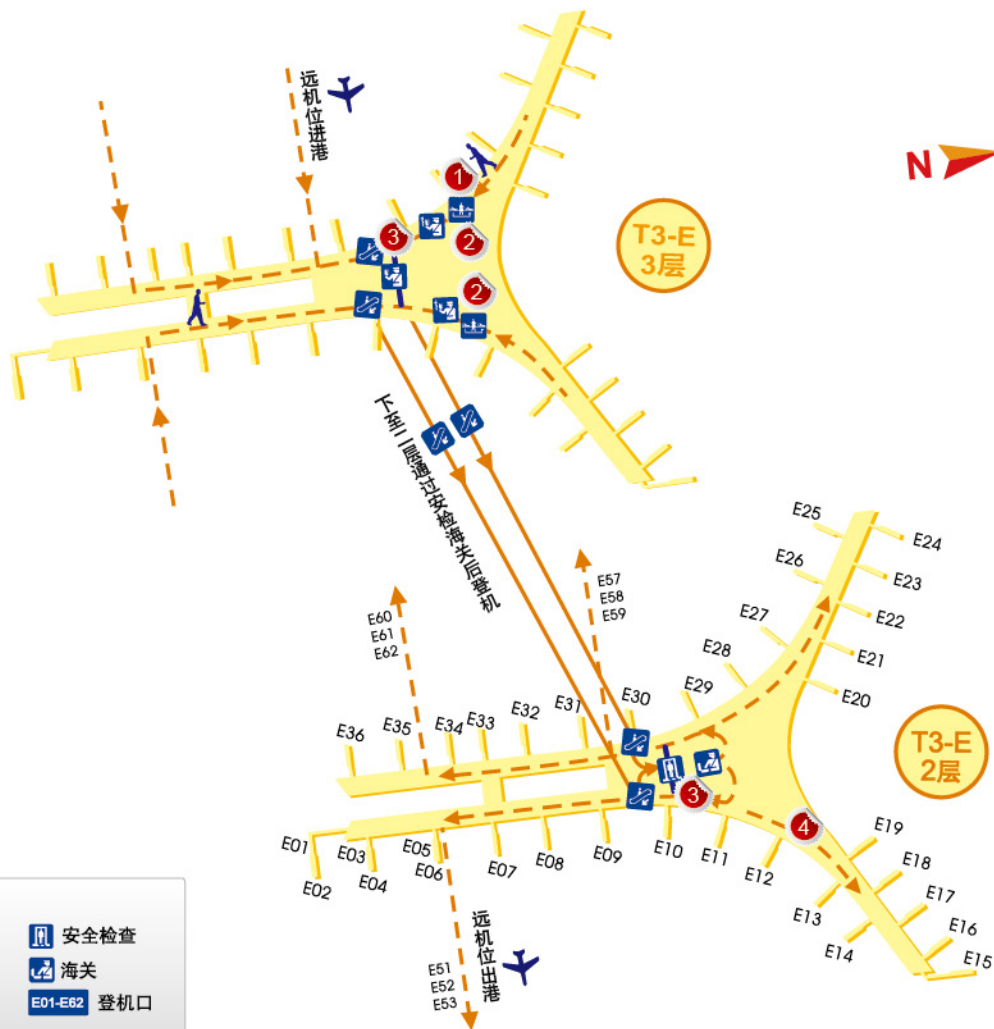

T3-E转T3-E 流程图

T3-E转T3-E登机线路

图示

-  自动扶梯
-  中转联程
-  检验检疫
-  边防检查
-  安全检查
-  海关
-  E01-E62 登机口